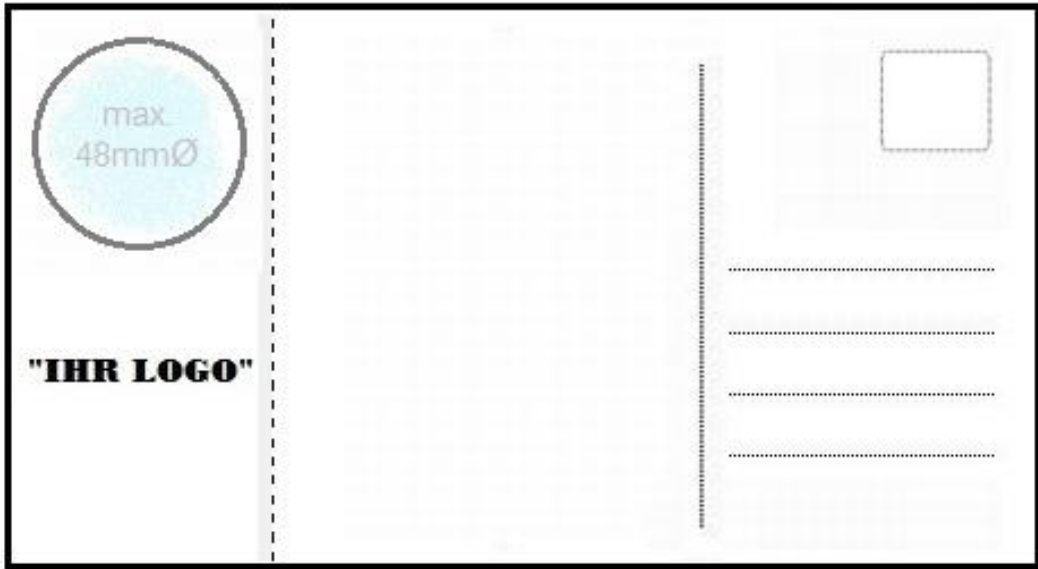

Werbelupen - Lesezeichen

Die Werbe-Lesezeichen können völlig individuell und frei nach Ihren Wünschen bedruckt werden.

Werbelupen – Lesezeichen

Perforiert / Abtrennbar

Postkarte mit integrierter, abtrennbaren Lupe (Rechteck):

- Standard Größe:
DIN A6 (ca.105 x 148 mm)
- Maximal:
L: 140-235 mm (Die Länge muss mindestens das 1,4-fache der Breite betragen.)
B: 90-125 mm

Werbelupen – Postkarten

"IHR LOGO"

max.
48mmØ

Perforiert / Abtrennbar

Postkarte mit integrierter,
abtrennbaren Lupe (rund):

- Standard Größe:
DIN A6 (ca.105 x 148 mm)
- Maximal:
L: 140-235 mm (Die Länge muss
mindestens das 1,4-fache der Breite
betragen.)
B: 90-125 mm

Werbelupen – Postkarten

KARL  ILDENAUER.de

WERBEMITTEL ✓ SONDERANFERTIGUNGEN ✓ WERBEGESCHENKE

Postkarte mit integriertem Lupen- Lesezeichen (rechteck):

-Standard Größe:

DIN A6 (ca. 105 x 148 mm)

-Maximal:

L: 140-235 mm (Die Länge muss mindestens das 1,4-fache der Breite betragen.)