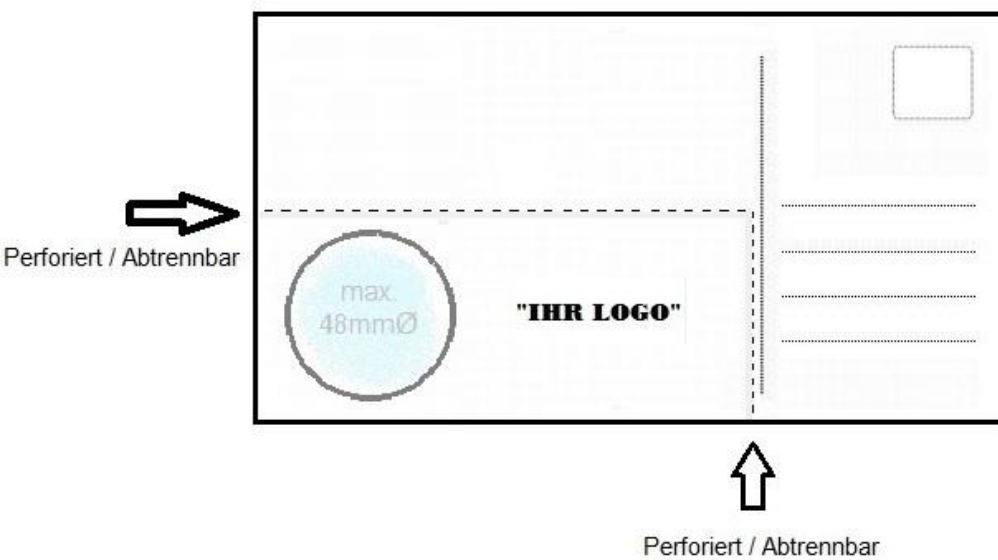

KARL  ILDENAUER.de

WERBEMITTEL ✓ SONDERANFERTIGUNGEN ✓ WERBEGESCHENKE

Postkarte mit integriertem Lupen- Lesezeichen (rechteck):

-Standard Größe:

DIN A6 (ca. 105 x 148 mm)

-Maximal:

L: 140-235 mm (Die Länge muss mindestens das 1,4-fache der Breite betragen.)

B: 90-125 mm

Werbelupen – Postkarten

Die Form der Lupe kann individuell und frei nach Ihren Wünschen bestimmt werden.

Werbelupen – Konturgestanzt

Die Form der Lupe kann individuell und frei nach Ihren Wünschen bestimmt werden.

Werbelupen – Konturgestanzt

Postkarte mit integriertem Lupen-
Lesezeichen (rund):

-Standard Größe:

DIN A6 (ca.105 × 148 mm)

-Maximal:

L: 140-235 mm (Die Länge muss
mindestens das 1,4-fache der Breite
betragen.)

B: 90-125 mm

KARL WILDENAUER.de

WERBEMITTEL ✓ SONDERANFERTIGUNGEN ✓ WERBEGESCHENKE

Die Lupe ist praktisch in einem Lineal integriert.

Details:

- Größe 95 x 32 mm
- Lupenfeld 84 x 27 mm
- Hülle 100 x 47 mm
- Vergrößerung 3-fach