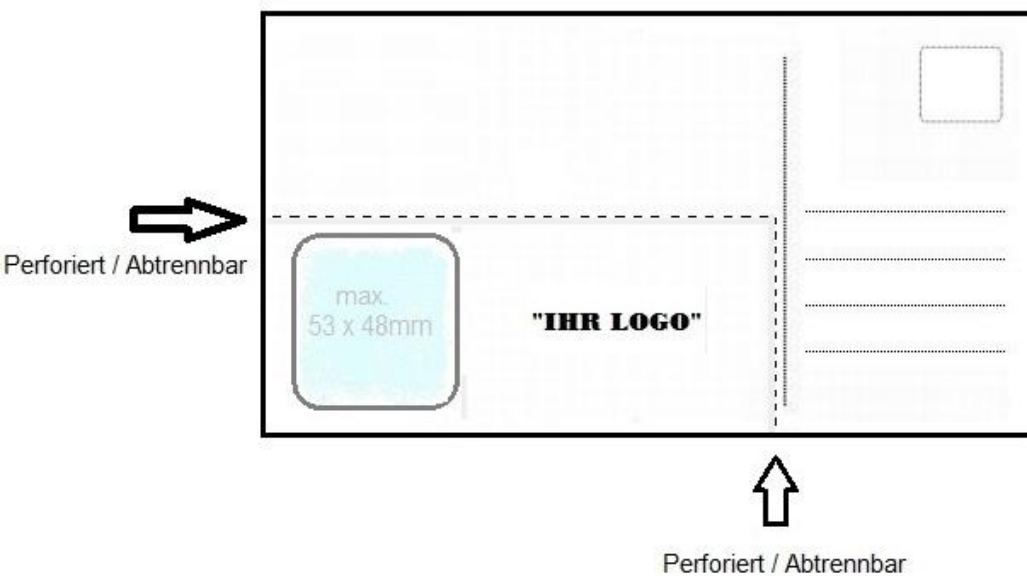

- Standard Größe:
DIN A6 (ca.105 x 148 mm)
- Maximal:
L: 140-235 mm (Die Länge muss mindestens das 1,4-fache der Breite betragen.)
B: 90-125 mm

Werbelupen – Postkarten

"IHR LOGO"

max.
48mmØ

Perforiert / Abtrennbar

Postkarte mit integrierter,
abtrennbaren Lupe (rund):

- Standard Größe:
DIN A6 (ca.105 x 148 mm)
- Maximal:
L: 140-235 mm (Die Länge muss
mindestens das 1,4-fache der Breite
betragen.)
B: 90-125 mm

Werbelupen – Postkarten

KARL  ILDENAUER.de

WERBEMITTEL ✓ SONDERANFERTIGUNGEN ✓ WERBEGESCHENKE

Postkarte mit integriertem Lupen- Lesezeichen (rechteck):

-Standard Größe:

DIN A6 (ca. 105 x 148 mm)

-Maximal:

L: 140-235 mm (Die Länge muss mindestens das 1,4-fache der Breite betragen.)

B: 90-125 mm

KARL WILDENAUER.de

WERBEMITTEL ✓ SONDERANFERTIGUNGEN ✓ WERBEGESCHENKE

Die Lupe ist praktisch in einem Lineal integriert.

Details:

- Größe 95 x 32 mm
- Lupenfeld 84 x 27 mm
- Hülle 100 x 47 mm
- Vergrößerung 3-fach