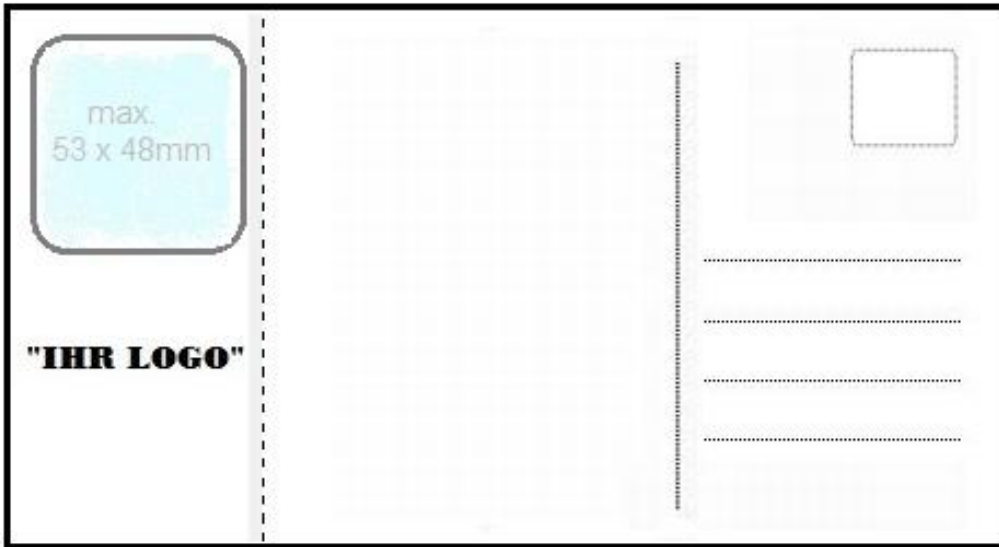

Perforiert / Abtrennbar

Postkarte mit integrierter, abtrennbaren Lupe (Rechteck):

- -Standard Größe:
  DIN A6 (ca.105 x 148 mm)
- -Maximal:
  L: 140-235 mm (Die Länge muss mindestens das 1,4-fache der Breite betragen.)
  B: 90-125 mm

Werbelupen – Postkarten